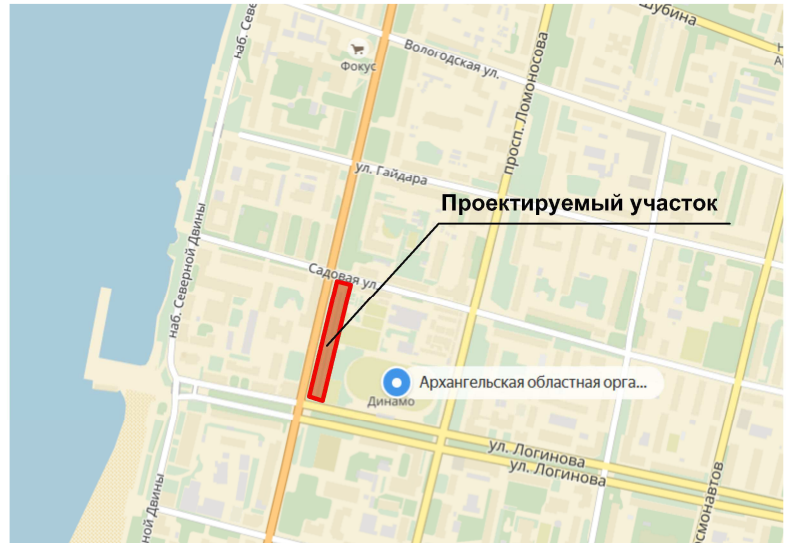

Департамент градостроительства Администрации муниципального образования "Город Архангельск"

Архитектурная концепция

Благоустройства пешеходной зоны вдоль пр. Троицкого около стадиона "Динамо"  
"РЯБИНОВАЯ АЛЛЕЯ"

Архангельск  
2017

**Архитектурная концепция:  
Благоустройства пешеходной зоны вдоль  
пр. Троицкого около стадиона "Динамо"  
"РЯБИНОВАЯ АЛЛЕЯ"**

**Ситуационный план:**

**Условные обозначения:**

- ограждение стадиона "Динамо"
- газонная трава "Канада грин"
- асфальтобетонное покрытие тротуара
- скамья
- рябина
- живая изгородь (курильский чай) в двухрядной посадке. На 1 м<sup>2</sup> - 4 куста.